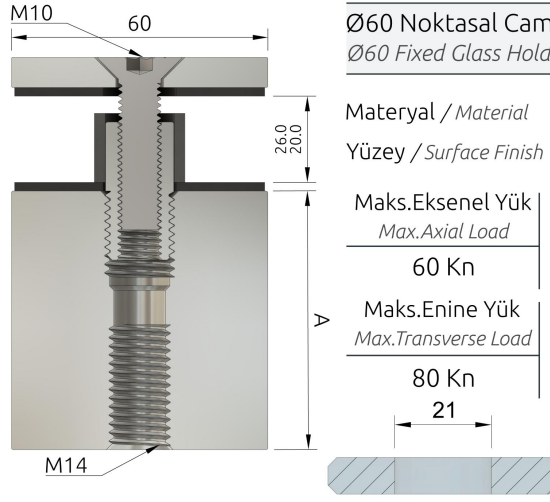

### Ø60 Noktasal Cam Tutucu Civata Delikli

Ø60 Fixed Glass Holder With Bolt Hole

Materyal / Material : AISI 304 - 316 Paslanmaz / Stainless  
 Yüzeý / Surface Finish : Satin / Satin - Parlak / Polished - Pvd / Pvd

Maks.Eksenel Yük Max.Axial Load	Stok kodu Part Number	A - Ölçü A - Dimension
60 Kn	I1.60.1	50
Maks.Enine Yük Max.Transverse Load	I1.60.2	60
80 Kn	I1.60.3	70
	I1.60.4	80

I1.60.10

### Ø60 Noktasal Cam Tutucu

Ø60 Fixed Glass Holder

Materyal / Material : AISI 304 - 316 Paslanmaz / Stainless  
 Yüzeý / Surface Finish : Satin / Satin - Parlak / Polished - Pvd / Pvd

Maks.Eksenel Yük Max.Axial Load	Stok kodu Part Number	A - Ölçü A - Dimension
60 Kn	I1.60.10	50
Maks.Enine Yük Max.Transverse Load	I1.60.11	60
80 Kn	I1.60.12	70
	I1.60.13	80

Maks.Eksenel Yük Max.Axial Load	Stok kodu Part Number	A - Ölçü A - Dimension
60 Kn	I1.60.20	50
Maks.Enine Yük Max.Transverse Load	I1.50.21	60
80 Kn	I1.50.22	70
	I1.50.23	80