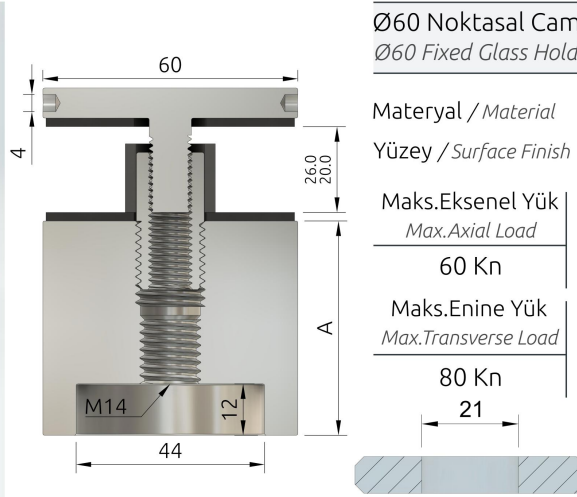

Ø60 Noktasal Cam Tutucu Yandan Sıkmalı

Ø60 Fixed Glass Holder With Side Tightening Hole

Materyal / Material : AISI 304 - 316 Paslanmaz / Stainless
Yüzeý / Surface Finish : Satin / Satin - Parlak / Polished - Pvd / Pvd

Maks.Eksenel Yük Max.Axial Load	Stok kodu Part Number	A - Ölçü A - Dimension
60 Kn	I1.60.20	50
Maks.Enine Yük Max.Transverse Load	I1.50.21	60
80 Kn	I1.50.22	70
	I1.50.23	80

Genel Bilgiler / General Information

- -Dış ortam şartlarına maruz kalan kapı kollarınız için AISI 316 standartlarında paslanmaz çelikten üretilmiş Loko Metal ürünlerini kullanmanızı tavsiye ederiz.
- -For outside use we recommend ordering AISI 316 grade stainless steel Loko Metal products.