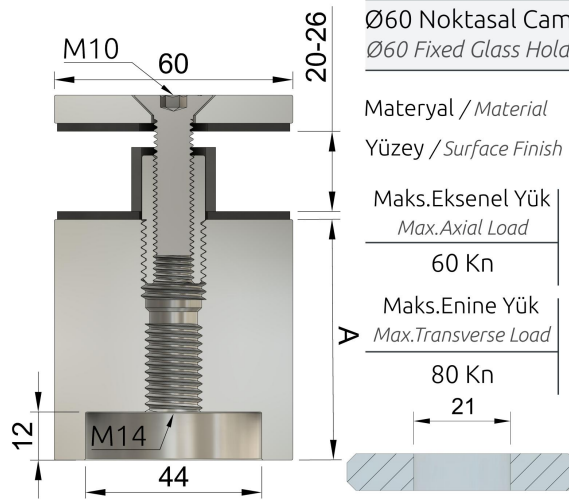

### Ø60 Noktasal Cam Tutucu Civata Delikli

Ø60 Fixed Glass Holder With Bolt Hole

Materyal / Material : AISI 304 - 316 Paslanmaz / Stainless  
 Yüzeý / Surface Finish : Satin / Satin - Parlak / Polished - Pvd / Pvd

Maks.Eksenel Yük Max.Axial Load	Stok kodu Part Number	A - Ölçü A - Dimension
60 Kn	I1.60.1	50
Maks.Enine Yük Max.Transverse Load	I1.60.2	60
80 Kn	I1.60.3	70
	I1.60.4	80

I1.60.10

### Ø60 Noktasal Cam Tutucu

Ø60 Fixed Glass Holder

Materyal / Material : AISI 304 - 316 Paslanmaz / Stainless  
 Yüzeý / Surface Finish : Satin / Satin - Parlak / Polished - Pvd / Pvd

Maks.Eksenel Yük Max.Axial Load	Stok kodu Part Number	A - Ölçü A - Dimension
60 Kn	I1.60.10	50
Maks.Enine Yük Max.Transverse Load	I1.60.11	60
80 Kn	I1.60.12	70
	I1.60.13	80

### Ø60 Noktasal Cam Tutucu Yandan Sıkmalı

Ø60 Fixed Glass Holder With Side Tightening Hole

Materyal / Material : AISI 304 - 316 Paslanmaz / Stainless  
 Yüzeý / Surface Finish : Satin / Satin - Parlak / Polished - Pvd / Pvd