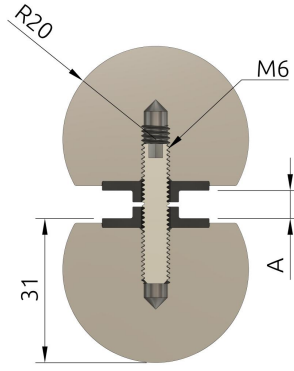

### Ø40 Cam Kapı Kulp Ø40 Glass Door Knob

Materyal / Material : AISI 304 - 316 Paslanmaz / Stainless

Yüzey / Surface Finish : Satin / Satin - Parlak / Polished - Pvd / Pvd

Stok kodu Part Number	A - Ölçü A - Dimension
12.40.1	6 - 12

### Ø35 Cam Kapı Kulp Ø35 Glass Door Knob

Materyal / Material : AISI 304 - 316 Paslanmaz / Stainless

Yüzey / Surface Finish : Satin / Satin - Parlak / Polished - Pvd / Pvd

Stok kodu Part Number	A - Ölçü A - Dimension
12.35.1	6 - 12

### Ø35 Cam Kapı Kulp - Tek Taraflı Ø35 Glass Door Knob - Single Sided

Materyal / Material : AISI 304 - 316 Paslanmaz / Stainless

Yüzey / Surface Finish : Satin / Satin - Parlak / Polished - Pvd / Pvd

Stok kodu Part Number	Ölçü Aralığı Dimension Range
12.35.10	6 - 12