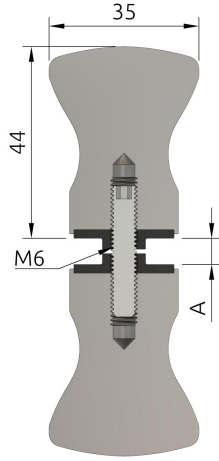

### Ø40 Cam Kapı Kulp Ø40 Glass Door Knob

Materyal / Material : AISI 304 - 316 Paslanmaz / Stainless

Yüzey / Surface Finish : Satin / Satin - Parlak / Polished - Pvd / Pvd

Stok kodu Part Number	A - Ölçü A - Dimension
12.40.1	6 - 12

### Ø35 Cam Kapı Kulp Ø35 Glass Door Knob

Materyal / Material : AISI 304 - 316 Paslanmaz / Stainless

Yüzey / Surface Finish : Satin / Satin - Parlak / Polished - Pvd / Pvd

Stok kodu Part Number	A - Ölçü A - Dimension
12.35.1	6 - 12

### Ø35 Cam Kapı Kulp - Tek Taraflı Ø35 Glass Door Knob - Single Sided

Materyal / Material : AISI 304 - 316 Paslanmaz / Stainless

Yüzey / Surface Finish : Satin / Satin - Parlak / Polished - Pvd / Pvd

Stok kodu Part Number	Ölçü Aralığı Dimension Range
12.35.10	6 - 12