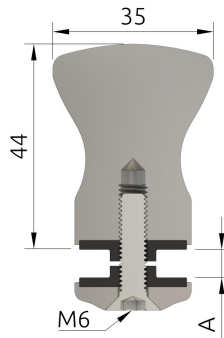

### Ø40 Cam Kapı Kulp Ø40 Glass Door Knob

Materyal / Material : AISI 304 - 316 Paslanmaz / Stainless

Yüzey / Surface Finish : Satin / Satin - Parlak / Polished - Pvd / Pvd

Stok kodu Part Number	A - Ölçü A - Dimension
12.40.1	6 - 12

### Ø35 Cam Kapı Kulp Ø35 Glass Door Knob

Materyal / Material : AISI 304 - 316 Paslanmaz / Stainless

Yüzey / Surface Finish : Satin / Satin - Parlak / Polished - Pvd / Pvd

Stok kodu Part Number	A - Ölçü A - Dimension
12.35.1	6 - 12

### Ø35 Cam Kapı Kulp - Tek Taraflı Ø35 Glass Door Knob - Single Sided

Materyal / Material : AISI 304 - 316 Paslanmaz / Stainless

Yüzey / Surface Finish : Satin / Satin - Parlak / Polished - Pvd / Pvd

Stok kodu Part Number	Ölçü Aralığı Dimension Range
12.35.10	6 - 12