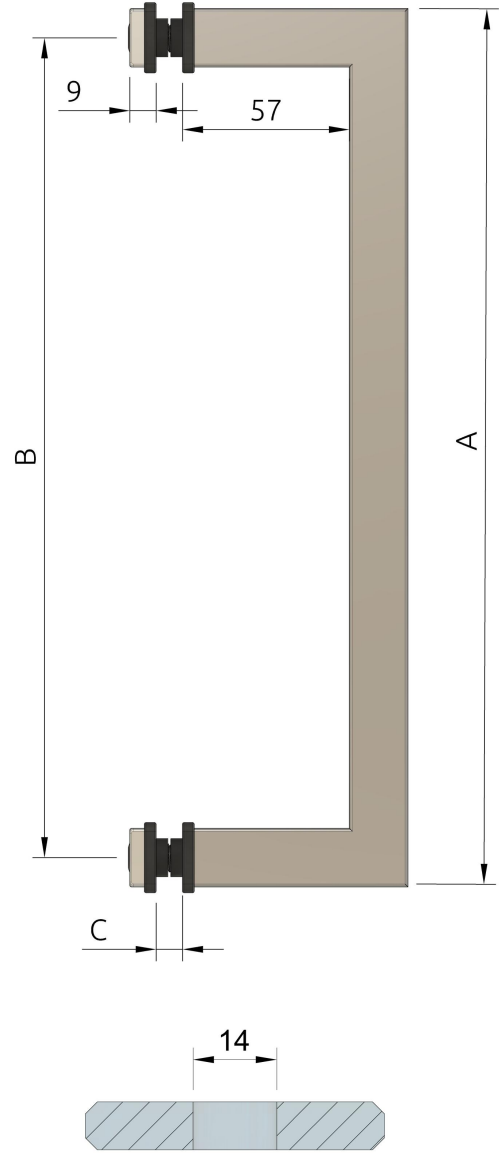

12.33.1

35*20 Cam Kapı Kolu
35*20 Glass Door Handle

Materyal / Material : AISI 304 - 316 Paslanmaz / Stainless
Yüzey / Surface Finish : Satin / Satin - Parlak / Polished - Pvd / Pvd
Ağırlık / Weight : 516 gr

Stok kodu Part Number	A - Ölçü (mm) A - Dimension (mm)	B - Ölçü (mm) B - Dimension (mm)	C - Ölçü Aralığı (mm) C - Dimension Range (mm)
12.33.1	300	280	8 -18.5
12.33.2	400	380	8 -18.5
12.33.3	500	480	8 -18.5
12.33.4	600	580	8 -18.5

Yaygın olarak kullanılan 8 mm alyan anahtarı, kolunuzu cam kapınıza montajlamak için gerekli olacaktır.

Common 8 mm allen wrench is necessary for security tightening handle to your glass door

Genel Bilgiler / General Information