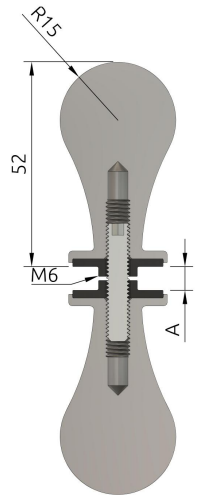

### Ø35 Cam Kapı Kulp Ø35 Glass Door Knob

Materyal / Material : AISI 304 - 316 Paslanmaz / Stainless

Yüzey / Surface Finish : Satin / Satin - Parlak / Polished - Pvd / Pvd

Stok kodu Part Number	A - Ölçü A - Dimension
12.35.10	6 - 12

### Ø35 Cam Kapı Kulp - Tek Taraflı Ø35 Glass Door Knob - Single Sided

Materyal / Material : AISI 304 - 316 Paslanmaz / Stainless

Yüzey / Surface Finish : Satin / Satin - Parlak / Polished - Pvd / Pvd

Stok kodu Part Number	A - Ölçü A - Dimension
12.35.11	6 - 12

### Ø30 Cam Kapı Kulp Ø30 Glass Door Knob

Materyal / Material : AISI 304 - 316 Paslanmaz / Stainless

Yüzey / Surface Finish : Satin / Satin - Parlak / Polished - Pvd / Pvd

Stok kodu Part Number	Ölçü Aralığı Dimension Range
12.30.10	6 - 12