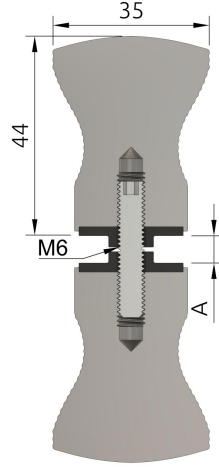

### Ø35 Cam Kapı Kulp Ø35 Glass Door Knob

Materyal / Material : AISI 304 - 316 Paslanmaz / Stainless

Yüzey / Surface Finish : Satin / Satin - Parlak / Polished - Pvd / Pvd

Stok kodu Part Number	A - Ölçü A - Dimension
12.35.10	6 - 12

### Ø35 Cam Kapı Kulp - Tek Taraflı Ø35 Glass Door Knob - Single Sided

Materyal / Material : AISI 304 - 316 Paslanmaz / Stainless

Yüzey / Surface Finish : Satin / Satin - Parlak / Polished - Pvd / Pvd

Stok kodu Part Number	A - Ölçü A - Dimension
12.35.11	6 - 12

### Ø30 Cam Kapı Kulp Ø30 Glass Door Knob

Materyal / Material : AISI 304 - 316 Paslanmaz / Stainless

Yüzey / Surface Finish : Satin / Satin - Parlak / Polished - Pvd / Pvd

Stok kodu Part Number	Ölçü Aralığı Dimension Range
12.30.10	6 - 12