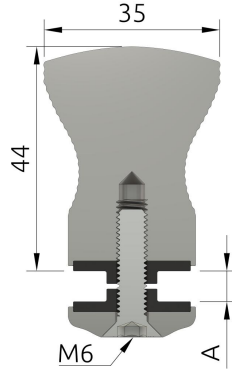

### Ø35 Cam Kapı Kulp Ø35 Glass Door Knob

Materyal / Material : AISI 304 - 316 Paslanmaz / Stainless

Yüzey / Surface Finish : Satin / Satin - Parlak / Polished - Pvd / Pvd

Stok kodu Part Number	A - Ölçü A - Dimension
12.35.10	6 - 12

### Ø35 Cam Kapı Kulp - Tek Taraflı Ø35 Glass Door Knob - Single Sided

Materyal / Material : AISI 304 - 316 Paslanmaz / Stainless

Yüzey / Surface Finish : Satin / Satin - Parlak / Polished - Pvd / Pvd

Stok kodu Part Number	A - Ölçü A - Dimension
12.35.11	6 - 12

### Ø30 Cam Kapı Kulp Ø30 Glass Door Knob

Materyal / Material : AISI 304 - 316 Paslanmaz / Stainless

Yüzey / Surface Finish : Satin / Satin - Parlak / Polished - Pvd / Pvd

Stok kodu Part Number	Ölçü Aralığı Dimension Range
12.30.10	6 - 12